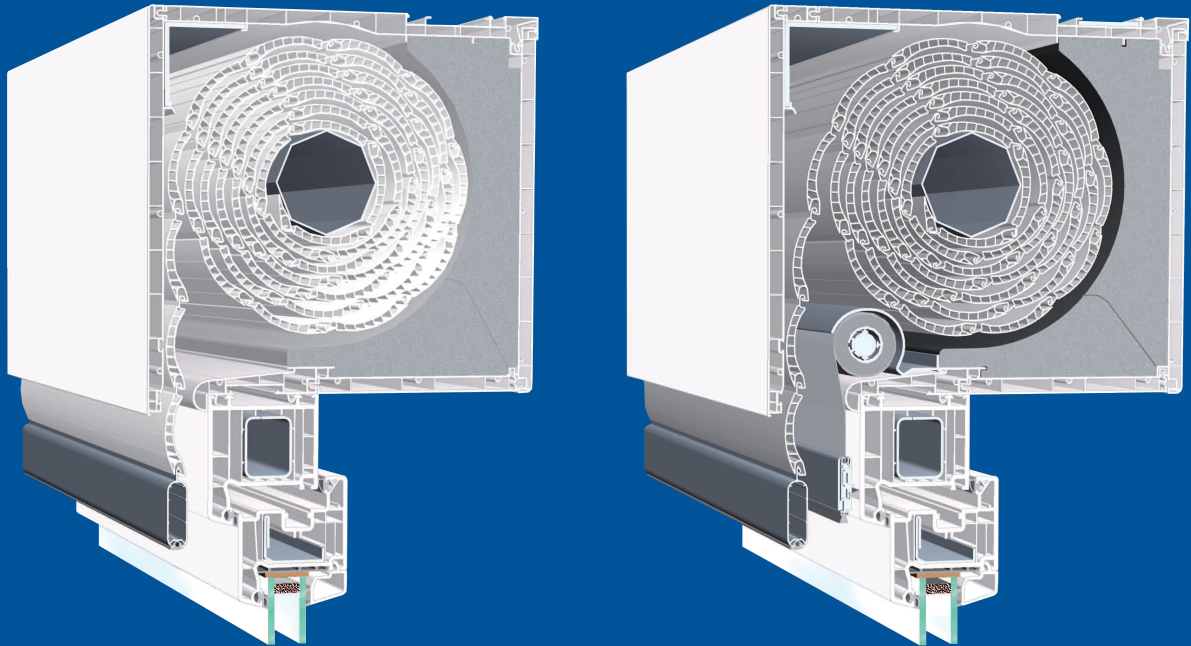

VEKAVARIANT

Het rolluikkaststelsel van de nieuwe generatie

- leverbaar in de kastdiepte 250 mm en kashoogte 235 mm (kastdiepte 270 mm met insectenbescherming) evenals in de kastdiepte 230 mm met kashoogtes 210 mm en 175 mm
- alle controle- en bedieningsmogelijkheden (bediening met lint, zwengel of motor) met één basisprofielset
- gecombineerd hoogwaardig isolerend inzetstuk met innoverende isolatie van het sluitstuk voor alle bedieningsvarianten met U_{sb} -waarden tot $0,74 \text{ W/m}^2\text{K}$
- kast uitbreidbaar met weinig toebehoren voor de uitvoering met insectenbescherming door middel van een oprolscherm
- afgewerkt element op maat gemaakt en ingebouwd – alles van één leverancier
- profielen met holle kamers en talrijke binnenwanden voor meer stabiliteit en torsiestijfheid
- schuin onderprofiel leidt de vochtigheid naar buiten af
- geïntegreerde beveiliging aan het buitenprofiel tegen het omhoog schuiven

Kwaliteitsprofiel
★★★★★★

VEKAVARIANT

Rolluikkaststelsel VEKAVARIANT

- volledig pakket voor bijna alle verdiepingshoge venster- en deurformaten
- kastdiepte 250 mm en kashoogte 235 mm (kastdiepte 270 mm met insectenbescherming), kastdiepte 230 mm met kashoogte 210 mm en 175 mm
- naar keuze controleprofiel vooraan of onderaan
- controleprofiel onderaan biedt de mogelijkheid om gelijk met de muur in te plakken voor warmte-isolerende gevels
- mogelijkheid tot het gebruiken van de meeste rolluiklamellen, aangepast aan de inbouw en het gebruiksdoel ervan
- speciale inzetstukken voor de geluidsisolatie
- ook leverbaar met geïntegreerde insectenbescherming door middel van een oprolscherm
- achteraf inbouwen van een insectenbescherming eveneens mogelijk