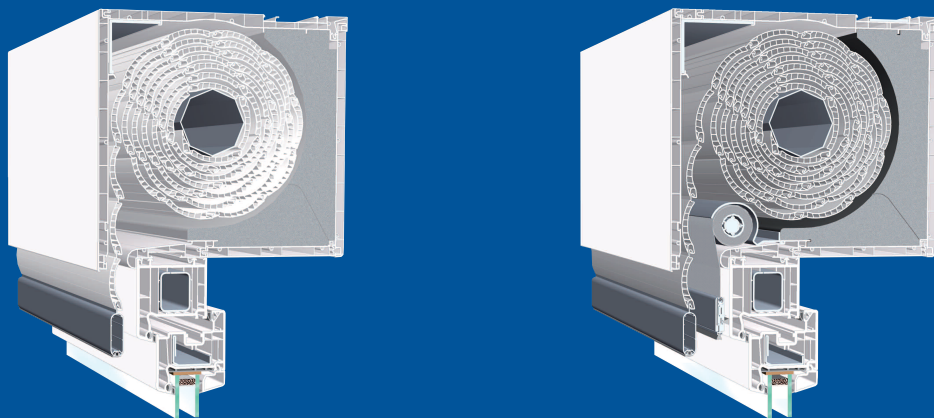

VEKAVARIANT

Het rolluikkaststelsel van de nieuwe generatie

- leverbaar in de kastdiepte 250 mm en kashoogte 235 mm (kastdiepte 270 mm met insectenbescherming) evenals in de kastdiepte 230 mm met kashoogtes 210 mm en 175 mm
- alle controle- en bedieningsmogelijkheden (bediening met lint, zwengel of motor) met één basisprofielset
- gecombineerd hoogwaardig isolerend inzetstuk met innoverende isolatie van het sluitstuk voor alle bedieningsvarianten met U_{sb} -waarden tot $0,74 \text{ W/m}^2\text{K}$
- kast uitbreidbaar met weinig toebehoren voor de uitvoering met insectenbescherming door middel van een oprolscherm
- afgewerkt element op maat gemaakt en ingebouwd – alles van één leverancier
- profielen met holle kamers en talrijke binnenwanden voor meer stabiliteit en torsiestijfheid
- schuin onderprofiel leidt de vochtigheid naar buiten af
- geïntegreerde beveiliging aan het buitenprofiel tegen het omhoog schuiven

Kwaliteitsprofiel
★★★★★★

VEKAVARIANT

Rolluikkaststelsel VEKAVARIANT

- volledig pakket voor bijna alle verdiepingshoge venster- en deurformaten
- kastdiepte 250 mm en kashoogte 235 mm (kastdiepte 270 mm met insectenbescherming), kastdiepte 230 mm met kashoogte 210 mm en 175 mm
- naar keuze controleprofiel vooraan of onderaan
- controleprofiel onderaan biedt de mogelijkheid om gelijk met de muur in te plakken voor warmte-isolerende gevels
- mogelijkheid tot het gebruiken van de meeste rolluiklamellen, aangepast aan de inbouw en het gebruiksdoel ervan
- speciale inzetstukken voor de geluidsisolatie
- ook leverbaar met geïntegreerde insectenbescherming door middel van een oprolscherm
- achteraf inbouwen van een insectenbescherming eveneens mogelijk