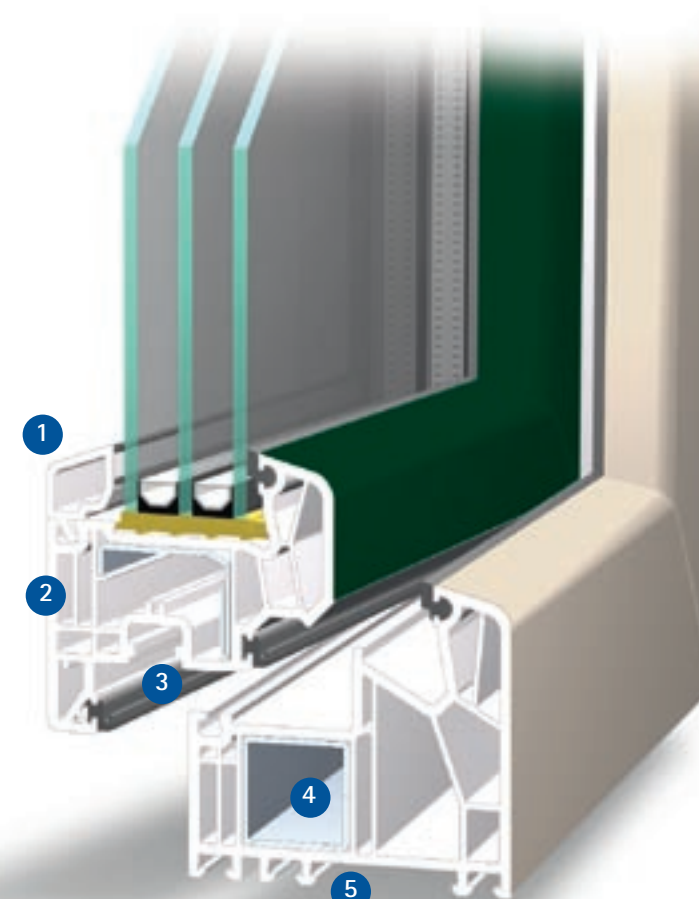

Stolpraam
Terugliggende vleugel

Klassiek design
met afgeronde contouren

Een optionele isolatiekern
garandeert maximale
warmte-isolatie

Het VEKA systeem voor de perfecte energiebalans

- 1 Licht afgeronde contouren** geven het ALPHALINE 90 systeem zijn klassieke uitstraling
- 2 Hoge warmte-isolatiewaarden** tot $U_w = 0,8 \text{ W/m}^2\text{K}$ zijn afhankelijk van de beglazing mogelijk en verlagen de verwarmingskosten aanzienlijk
- 3 Hoogwaardige afdichtingen** in grijs of zwart; het middendichtingssysteem verhindert op drie niveaus het indringen van kou, tocht en vochtigheid
- 4 Verzinkte metalen versterkingen** zorgen voor statische sterkte en blijvende functionaliteit (conform de VEKA verwerkingsrichtlijnen)
- 5 De profielgeometrie met 6 kamers** en een inbouwdiepte van 90 mm zorgen voor een optimale benutting van de isolerende werking van lucht en voor effectieve warmte-isolatie

Energie besparen is de moeite waard
De profielgeometrie met 6 kamers van de sterke VEKA profielen zorgt voor optimale warmte-isolatie. Het energieverbruik wordt beduidend verminderd en u bespaart zo aanzienlijk op verwarmingskosten.