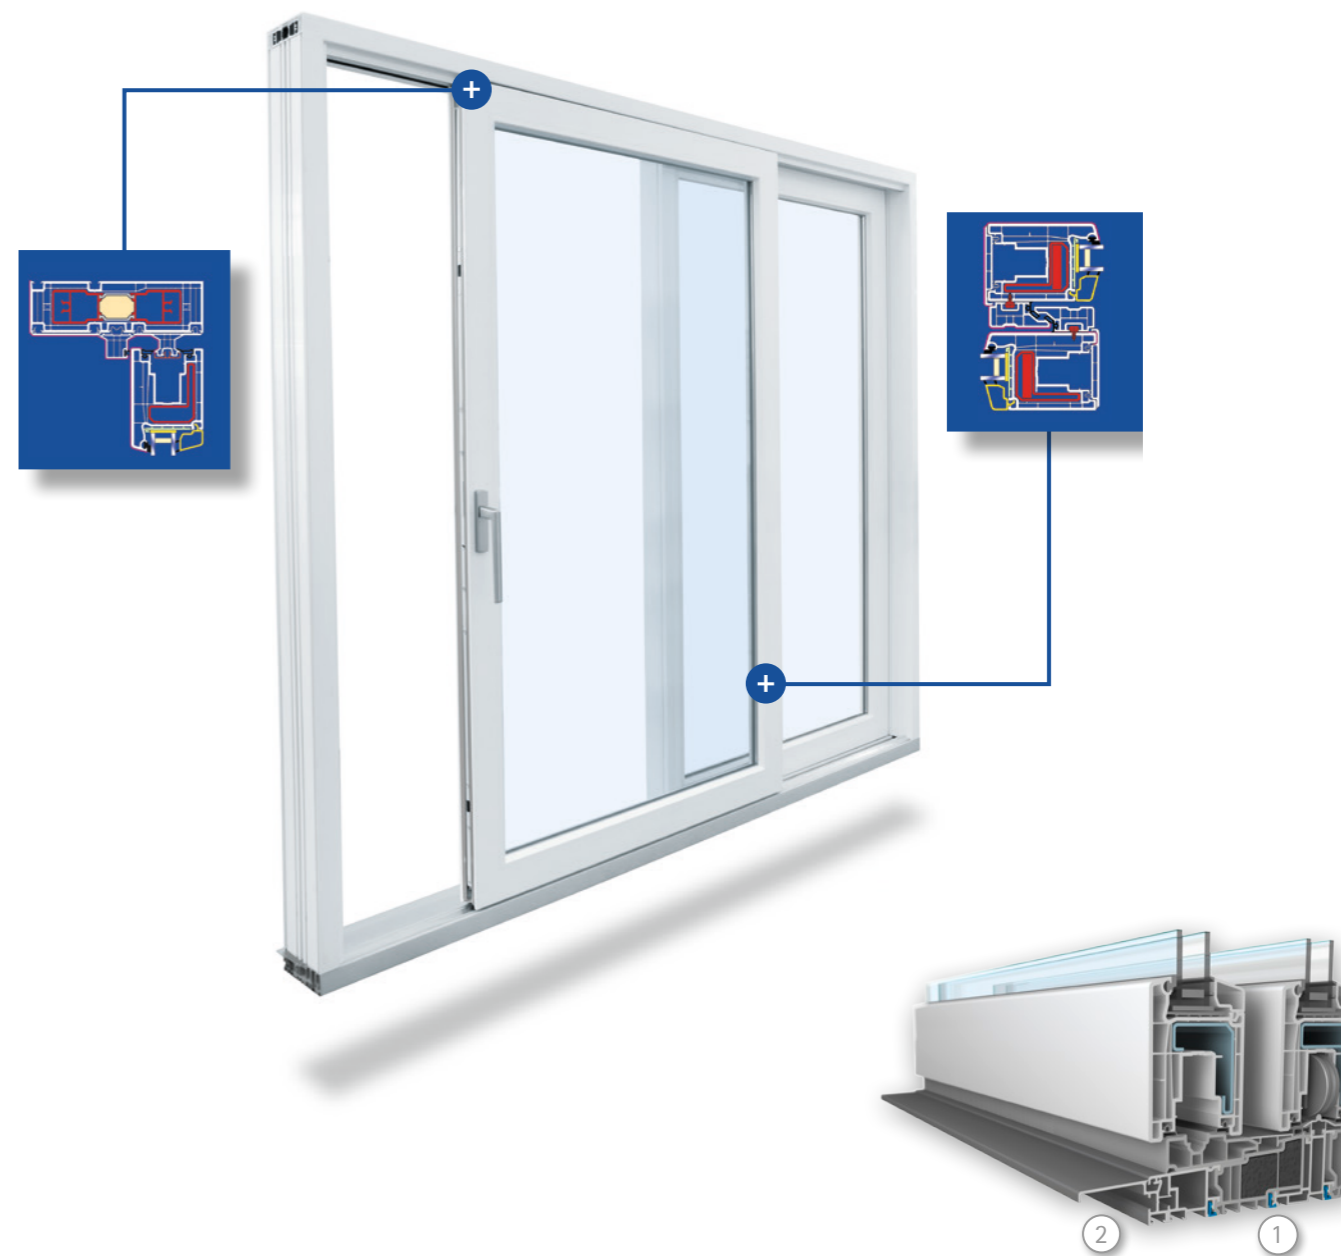

VEKASLIDE 70

„Unser Wohnzimmer  
geht bis zum  
Gartenzaun.“

VEKASLIDE 70

Das VEKA Hebe-Schiebetür-System  
für grenzenlosen Wohnkomfort

Das Qualitätsprofil

## Das Hebe-Schiebetür-System für individuelle Wohnräume

Das Hebe-Schiebetür-System VEKASLIDE 70 macht Freiheit zur Norm. Denn Ihren Wünschen im Hinblick auf Design, Öffnungsvarianten, Einbaumöglichkeiten und Bedienungsfreundlichkeit sind so gut wie keine Grenzen gesetzt. Durch die Kompatibilität mit allen handelsüblichen Beschlagsystemen und den VEKA Fensterprofilen können sämtliche Fenster und Schiebetüren Ihres Hauses aufeinander abgestimmt werden, was der Fassade Ihrer Immobilie ein einheitliches, harmonisches Erscheinungsbild verleiht.

VEKASLIDE 70 bietet hervorragende Wärmeisolierung dank thermisch getrennter Profile selbst noch bei einer Sicherheits-Ausrüstung zu Widerstandsklasse RC 2, der von der Polizei für Wohngebäude empfohlenen Sicherheitsstufe.

# Das Hebe-Schiebetür-System für grenzenlosem Wohnkomfort

- ① Die thermische Trennung der Bodenschwelle sorgt für optimale Wärmedämmwerte
- ② Der anklipsbare Wetterschenkel erleichtert nachträgliche Arbeiten an Terrasse oder Balkon.